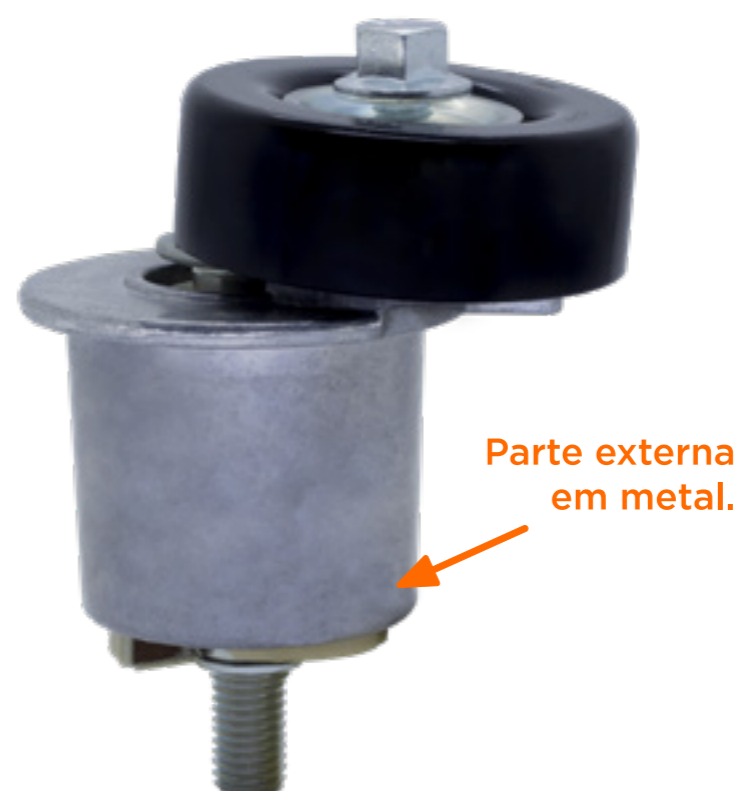

CONSEJO TÉCNICO ZEN #55

¿CUÁNDO UTILIZAR LA RECARGA ZEN 13388 O LA 13567?

Hay 2 modelos diferentes de recarga para el tensor de correa de accesorios de aplicación Ford 1.6 8V. ZEN ofrece ambos, un modelo con parte externa de plástico (ZEN 13567) y otro con parte externa de metal (ZEN 13388).

Recarga ZEN 13567

Recarga ZEN 13388

ZEN 13347

Tenga siempre a mano el tensor completo para identificar si el tensor original que usted tiene presenta un diseño de recarga de plástico o de metal.

El ZEN 13347 utiliza el recarga ZEN 13567.

Haga sus preguntas a través de los canales de servicio ZEN.

0800 047 1919 | 47 9 9286 5795